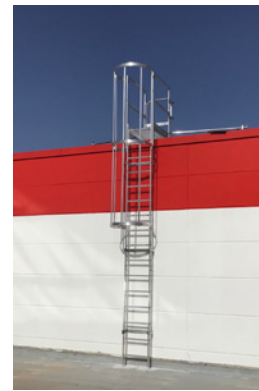

Weitere NIS Safety Leistungen:

Durchführung von Gefährdungsbeurteilungen

Ermittlung, Bewertung und Dokumentation der Gefahrenquellen auf der Dachfläche sowie Handlungsempfehlungen.

Sicherheitsbegleitungen von Fremdfirmen

Bewertung der angemeldeten Arbeiten, Bereitstellung der erforderlichen Sicherheitstechnik (mobile Absturzsicherungen, PSaGA) und Überwachung der Umsetzung sicherheitsrelevanter Maßnahmen.

Rufen Sie uns an: +49 (0) 6204 980 29 75

Wir sind Ihr kompetenter Partner für alle Fragen und Lösungen zum Thema Flachdachsicherheit.

Planung, Prüfung und Montage von Blitzschutzsystemen

Konzeption und Instandhaltung von Blitzschutzanlagen, Risikoanalyse und Berechnung sowie Überprüfung von Blitzschutzsystemen.

Erstellen von Schneeräumkonzepten

Erstellung von Räumplänen, Bereitstellung von Vorhaltepersonal, Vorbereiten der Dachflächen durch Markierung der absturzgefährdeten Bereiche, Durchführung der Schneeräumung.

Wir sind die Roof Manager

NIS - Nordic Industrial Services GmbH

T +49 (0) 6204 980 29 75

info@nordic-industrial.com

www.nordic-industrial.com